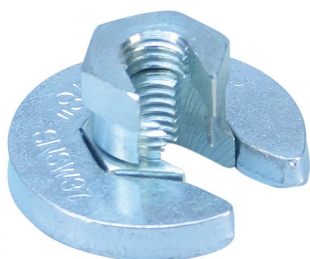

ÉCROU AVEC RONDELLE INTÉGRÉE SNSW, M8 TIGE, 42,4 MM DIA

NUMÉRO DE CATALOGUE

SNSWM8

DISPOSITIFS

Idéal pour les travaux de rénovation, tels que les installations trapézoïdales où le démontage du système de suspension n'est pas souhaité

Peut s'utiliser comme butée lors de l'installation de modules ou trapèzes utilisant nVent CADDY Rod Lock

Peut être facilement installé, enlevé et repositionné n'importe où le long de la tige filetée

Prêt à l'emploi et évite d'avoir plusieurs pièces de boulonnerie différentes

Fonctionne comme une combinaison d'un écrou hexagonal et d'une rondelle plate

La rondelle est suffisamment large pour fonctionner avec des rails de montage standards

CARACTÉRISTIQUES DU PRODUIT

Nombre d'article: 390101

Matériel: Acier

Finition: Électrozingué

Facteur de sûreté statique de charge: 3:1

Taille de Rod: M8

Diamètre: 42.4 millimètres

A: 20 millimètres

B: 6.5 millimètres

Taille de clé: 19 millimètres

Charge statique: 1.557 N