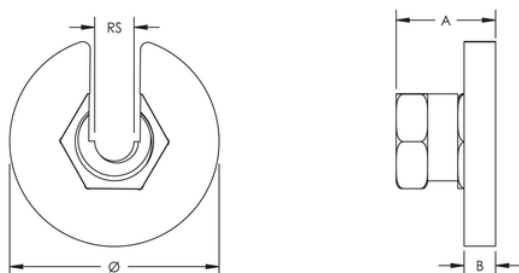

DÉTAILS ADDITIONNELS DE PRODUIT

Conçue pour être utilisée uniquement sur du matériel électro galvanisé ou sans protection.

DIAGRAMMES

AVERTISSEMENT

Les produits nVent doivent être installés et utilisés conformément aux consignes figurant dans les fiches d'instructions et les documents de formation des produits nVent. Les fiches d'instructions sont disponibles à l'adresse suivante: www.nvent.com et auprès de votre représentant du service client nVent. Une mauvaise installation, une utilisation incorrecte, une application erronée ou toute autre forme de non-respect scrupuleux des instructions et avertissements de nVent peuvent entraîner un dysfonctionnement du produit, des dommages matériels, des lésions corporelles graves et le décès et/ou annuler votre garantie.

Amérique du Nord

+1.800.753.9221

Option 1 - Soins de client

Option 2 - Appui technique

Europe

Pays Bas:

+31 800-0200135

La France:

+33 800 901 793

Europe

L'Allemagne:

800 1890272

D'autres pays:

+31 13 5835404

APAC

Changhai:

+ 86 21 2412 1618/19

Sydney:

+61 2 9751 8500

Notre brochure puissante des marques:
nVent.com **CADDY ERICO HOFFMAN RAYCHEM SCHROFF**
TRACER